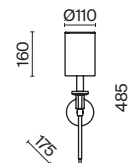

Florida

Материал арматуры – металл. Цвет – хром. Абажур из белого текстиля. Американский стиль. В качестве источника света используется лампа с цоколем E14.

CH

1

2

1 **MOD148WL-01CH**

1 x E14 40 Вт
IP 20

2 **MOD148WL-02CH**