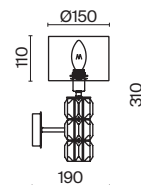

Talento

Арматура из металла, цвет – хром. Абажуры из текстиля, нанесенного на ПВХ. Цвет – белый. Декор – массивные кристаллы сложной огранки. Высота подвесных светильников регулируется.

CH

1

2

3

4

1 **DIA008PL-05CH**

5 × E14 40 Вт
 V 7022, 7021
 IP 20

2 **DIA008PL-07CH**

7 × E14 40 Вт
 V 7022, 7021
 IP 20

3 **DIA008WL-01CH**

1 × E14 40 Вт
 V 7022, 7021
 IP 20

4 **DIA008TL-01CH**

1 × E27 40 Вт
 V 7023 7024
 IP 20