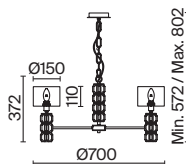

Talento

Арматура из металла, цвет – хром. Абажуры из текстиля, нанесенного на ПВХ. Цвет – белый. Декор – массивные кристаллы сложной огранки. Высота подвесных светильников регулируется.

CH

1

2

3

4

1 **DIA008PL-05CH**

5 × E14 40 Вт
 V 7022, 7021
 IP 20

2 **DIA008PL-07CH**

7 × E14 40 Вт
 V 7022, 7021
 IP 20

3 **DIA008WL-01CH**

1 × E14 40 Вт
 V 7022, 7021
 IP 20

4 **DIA008TL-01CH**

1 × E27 40 Вт
 V 7023 7024
 IP 20