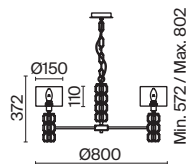

Talento

Арматура из металла, цвет – хром. Абажуры из текстиля, нанесенного на ПВХ. Цвет – белый. Декор – массивные кристаллы сложной огранки. Высота подвесных светильников регулируется.

CH

1

2

3

4

1 **DIA008PL-05CH**

5 × E14 40 Вт
 V 7022, 7021
 IP 20

2 **DIA008PL-07CH**

7 × E14 40 Вт
 V 7022, 7021
 IP 20

3 **DIA008WL-01CH**

1 × E14 40 Вт
 V 7022, 7021
 IP 20

4 **DIA008TL-01CH**

1 × E27 40 Вт
 V 7023 7024
 IP 20