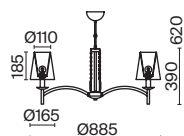

Krona

Материал арматуры – металл, цвет – никель. Абажуры из текстиля, нанесенного на ПВХ. Цвет абажуров – серый. Декор – граненые кристаллы.

N

1

2

3

1 MOD076PL-06N

6 × E14 40 Вт
 V 7020, 7019
 IP 20