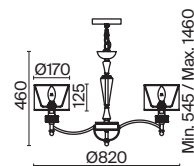

2 **MOD014WL-01N**

1 × E14 40 Вт
 V 7020, 7019
 IP 20

3 **MOD014CL-06N**

6 × E14 40 Вт
 V 7020, 7019
 IP 20