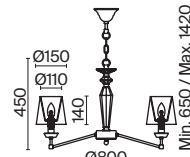

N

1

2

3

1 **MOD064PL-15N**

15 × E14 40 Вт  
 V 7020, 7019  
 IP 20

2 **MOD064PL-08N**

8 × E14 40 Вт  
 V 7020, 7019  
 IP 20