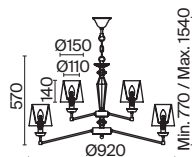

N

1

2

3

1 **MOD064PL-15N**

15 × E14 40 Вт  
 V 7020, 7019  
 IP 20

2 **MOD064PL-08N**

8 × E14 40 Вт  
 V 7020, 7019  
 IP 20