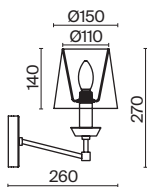

4

5

6

7

4 **MOD064WL-01N**

1 x E14 40 Bt  
 V 7020, 7019  
 IP 20

5 **MOD064WL-02N**

2 x E14 40 Bt  
 V 7020, 7019  
 IP 20