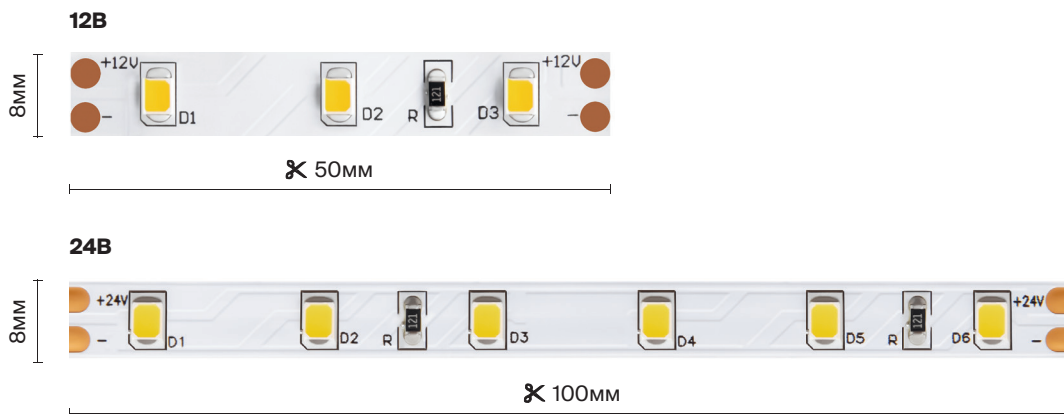

# Базовая лента

Применяется для декоративной подсветки, основного освещения, а также для подсветки мебели. С помощью такой ленты можно организовать акцентное и основное освещение любого пространства. Ширина ленты от 8 мм до 10 мм. Мощность от 4,8 Вт/м до 21 Вт/м.

**2835**

**7,2 Вт/м**

**60 ШТ/М**

IP	БОКОВОЕ СЕЧЕНИЕ	НАПРЯЖЕНИЕ	КРАТНОСТЬ РЕЗКИ	3К ТЕПЛЫЙ	4К ДНЕВНОЙ	6К ХОЛОДНЫЙ
IP20		12В	50ММ	20001	20002	20003
		24В	100ММ	20013	20014	20015
IP65		12В	50ММ	20004	20005	20006
		24В	100ММ	20016	20017	20018

12В

24В

20001

20001

Пример монтажа ленты в накладном профиле.