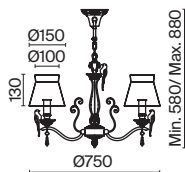

2

3

4

5

1 **ARM013-08-W**

8 x E14 40 Вт  
 7020, 7019  
 IP 20

2 **ARM013-PL-01-W**

1 x E14 40 Вт  
 7020, 7019  
 IP 20