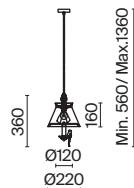

2

3

4

5

1 **ARM013-08-W**

8 x E14 40 Вт  
 7020, 7019  
 IP 20

2 **ARM013-PL-01-W**

1 x E14 40 Вт  
 7020, 7019  
 IP 20