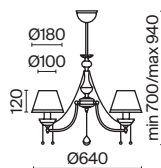

# Chester

Арматура из металла, гальванизация в цвет латуни. Абажуры – коричневый хлопок на ПВХ. Декор: кристаллы, металлические цепочки.

BS

1

2

3

1 ■ RC0100-PL-05-R

💡 5 × E14 60 Вт  
 ⚡ 7020, 7019  
 IP 20

2 ■ RC0100-WL-01-R

💡 1 × E14 60 Вт  
 ⚡ 7020, 7019  
 IP 20

3 ■ RC0100-TL-01-R

💡 1 × E14 60 Вт  
 ⚡ 7020, 7019  
 IP 20