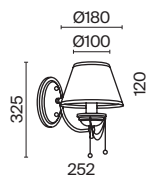

# Chester

Арматура из металла, гальванизация в цвет латуни. Абажуры – коричневый хлопок на ПВХ. Декор: кристаллы, металлические цепочки.

BS

1

2

3

1 ■ RC0100-PL-05-R

💡 5 × E14 60 Вт  
 ⚡ 7020, 7019  
 IP 20

2 ■ RC0100-WL-01-R

💡 1 × E14 60 Вт  
 ⚡ 7020, 7019  
 IP 20

3 ■ RC0100-TL-01-R

💡 1 × E14 60 Вт  
 ⚡ 7020, 7019  
 IP 20