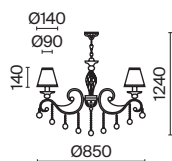

W  
G BS

1

2

3

4

1  **ARM247-10-G**

💡 10 × E14 40 Вт  
 ⚡ 7020, 7019  
 IP 20

2  **ARM247-08-G**

💡 8 × E14 40 Вт  
 ⚡ 7020, 7019  
 IP 20

3  **ARM247-02-G**

💡 2 × E14 40 Вт  
 ⚡ 7020, 7019  
 IP 20

4  **ARM247-PL-01-G**

💡 1 × E14 60 Вт  
 ⚡ 7020, 7019  
 IP 20