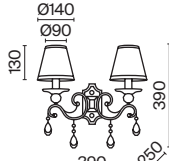

3 ☐ **ARM247-02-G**

💡 2 × E14 40 Вт
⚡ 7020, 7019
IP 20