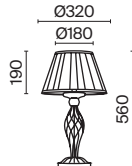

Grace

9 ■

11 ■

10 ■

12 ■

9 ■ **RC247-WL-01-R**

💡 1 × E14 60 B_T
 ⚡ 7018, 7017
 IP 20

10 ■ **RC247-TL-01-R**

💡 1 × E14 40 B_T
 ⚡ 7020, 7019
 IP 20

11 ■ **RC247-PL-01-R**

💡 1 × E14 60 B_T
 ⚡ 7020, 7019
 IP 20

12 ■ **RC247-FL-01-R**

💡 1 × E14 40 B_T
 ⚡ 7020, 7019
 IP 20