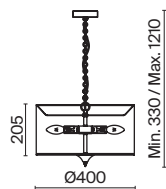

G

H428-PL-03-WG

H428-WL-01-WG

H428-TL-01-WG

1 **H428-PL-03-WG**

3 x E14 40 Вт
 V 7022, 7021
 IP 20

2 **H428-WL-01-WG**

1 x E14 40 Вт
 V 7022, 7021
 IP 20