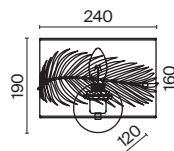

G

H428-PL-03-WG

H428-WL-01-WG

H428-TL-01-WG

1 **H428-PL-03-WG**

3 x E14 40 Вт
 V 7022, 7021
 IP 20

2 **H428-WL-01-WG**

1 x E14 40 Вт
 V 7022, 7021
 IP 20