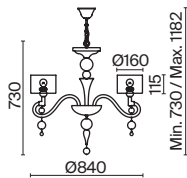

CH

1

2

3

4

1 **MOD603-08-N**

8 x E14 40 Вт
 V 7022, 7021
 IP 20

2 **MOD603-06-N**