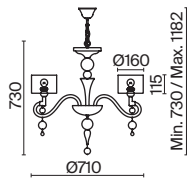

6 x E14 40 Вт
V 7022, 7021
IP 20

3 **MOD603-11-N**