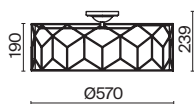

4

1 **H223-PL-05-G**

5 × E27 60 Вт
7024, 7023
IP 20

2 **H223-PL-03-G**