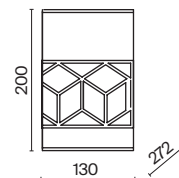

2 × E14 40 Вт
7022, 7021
IP 20

4 **H223-WL-01-G**