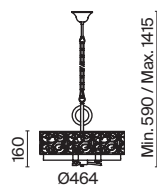

1 ■ H260-03-N

💡 3 × E14 40 Вт
√ 7022, 7021
IP 20