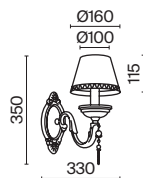

BZ

1 ■

2 ■

3 ■

1 ■ RC024-WL-01-R

💡 1 × E14 40 Вт  
 ⚡ 7020, 7019  
 IP 20

2 ■ RC024-TL-01-R

💡 1 × E14 40 Вт  
 ⚡ 7020, 7019  
 IP 20

3 ■ RC024-PL-06-R

💡 6 × E14 40 Вт  
 ⚡ 7020, 7019  
 IP 20