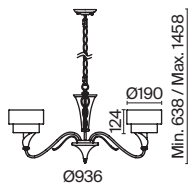

Lillian

Металлическая арматура окрашена в цвет античного серебра. Двойные абажуры из хлопка на ПВХ, комбинация белого и серого цвета. Флористический декор. Регулируемая высота подвесных светильников.

AS

1

2

3

1 ■ H311-07-G

7 × E14 40 Вт
 V 7020, 7019
 IP 20

2 ■ H311-05-G

5 × E14 40 Вт
 V 7020, 7019
 IP 20

3 ■ H311-FL-01-G