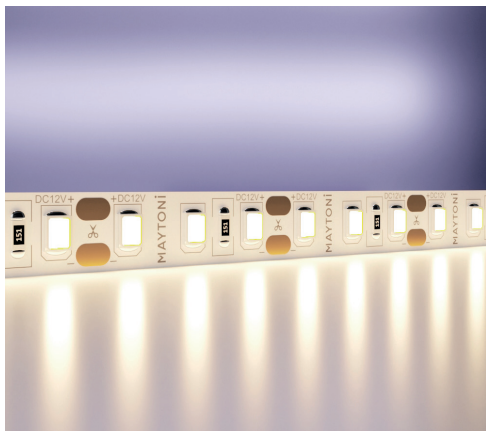

Базовая лента

Применяется для декоративной подсветки, основного освещения, а также для подсветки мебели. С помощью такой ленты можно организовать акцентное и основное освещение любого пространства. Ширина ленты от 8 мм до 10 мм. Мощность от 4,8 Вт/м до 21 Вт/м.

2835 **14,4 Вт/м** **120 Шт/м**

IP	БОКОВОЕ СЕЧЕНИЕ	НАПРЯЖЕНИЕ	КРАТНОСТЬ РЕЗКИ	<input checked="" type="checkbox"/> 3К ТЕПЛЫЙ	<input checked="" type="checkbox"/> 4К ДНЕВНОЙ	<input type="checkbox"/> 6К ХОЛОДНЫЙ
IP20		12В	25ММ	10114	10115	10116
		24В	50ММ	10148	10149	10150
IP65		12В	25ММ	10117	10118	10119
		24В	50ММ	10151	10152	10153

12В

24В

10114

10114
Пример монтажа ленты в накладном профиле.