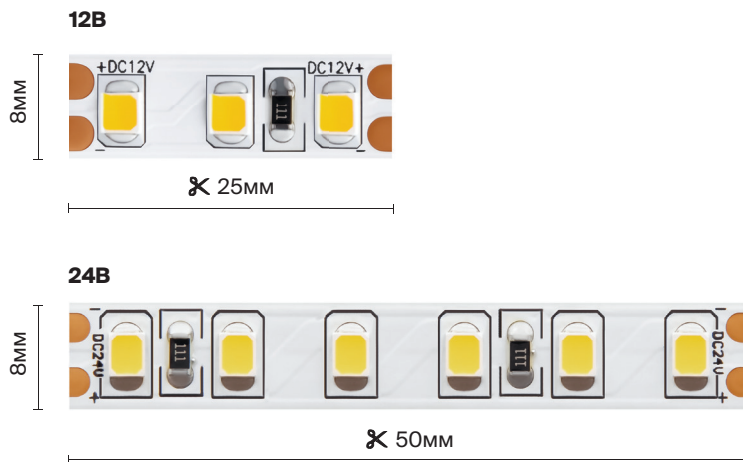

Базовая лента

Применяется для декоративной подсветки, основного освещения, а также для подсветки мебели. С помощью такой ленты можно организовать акцентное и основное освещение любого пространства. Ширина ленты от 8 мм до 10 мм. Мощность от 4,8 Вт/м до 21 Вт/м.

2835 **14,4 Вт/м** **120 Шт/м**

IP	БОКОВОЕ СЕЧЕНИЕ	НАПРЯЖЕНИЕ	КРАТНОСТЬ РЕЗКИ	<input checked="" type="checkbox"/> 3К ТЕПЛЫЙ	<input checked="" type="checkbox"/> 4К ДНЕВНОЙ	<input type="checkbox"/> 6К ХОЛОДНЫЙ
IP20		12В	25ММ	10114	10115	10116
		24В	50ММ	10148	10149	10150
IP65		12В	25ММ	10117	10118	10119
		24В	50ММ	10151	10152	10153

12В

24В

10114

10114
Пример монтажа ленты в накладном профиле.