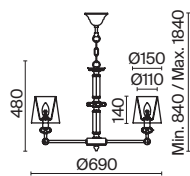

MOD018PL-08CH

4 ■ MOD018PL-06CH

⚡ 1 × E14 40 Bt
 √ 7020, 7019
 IP 20

5 ■ MOD018FL-01CH

⚡ 6 × E14 40 Bt
 √ 7020, 7019
 IP 20

6 ■ MOD018TL-01CH

⚡ 1 × E14 40 Bt
 √ 7020, 7019
 IP 20