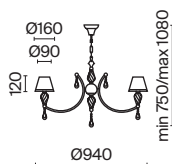

BZ

1

2

3

4

1 ■ RC855-PL-08-R

💡 8 × E14 40 Вт  
 ⚡ 7020, 7019  
 IP 20

2 ■ RC855-PL-06-R

💡 6 × E14 40 Вт  
 ⚡ 7020, 7019  
 IP 20

3 ■ RC855-WL-01-R

💡 1 × E14 40 Вт  
 ⚡ 7020, 7019  
 IP 20

4 ■ ARM855-TL-01-R

💡 1 × E14 40 Вт  
 ⚡ 7020, 7019  
 IP 20