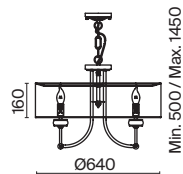

# Roma

Металлическая арматура в цвете матового золота. Абажур с тиснением – ткань на ПВХ, цвет – кремовый. Декоративные элементы с флористическим узором. Регулируемая высота подвесных светильников.

G

1

2

3

1 ■ **ARM006PL-06G**

⦿ 6 × E14 40 Вт  
 ⚡ 7020, 7019  
 IP 20

2 ■ **ARM006PL-08G**

⦿ 8 × E14 40 Вт  
 ⚡ 7020, 7019  
 IP 20

3 ■ **ARM006WL-01G**

⦿ 1 × E14 40 Вт  
 ⚡ 7020, 7019  
 IP 20