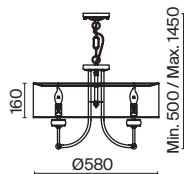

# Roma

Металлическая арматура в цвете матового золота. Абажур с тиснением – ткань на ПВХ, цвет – кремовый. Декоративные элементы с флористическим узором. Регулируемая высота подвесных светильников.

G

1

2

3

1 ■ **ARM006PL-06G**

⦿ 6 × E14 40 Вт  
 ⚡ 7020, 7019  
 IP 20

2 ■ **ARM006PL-08G**

⦿ 8 × E14 40 Вт  
 ⚡ 7020, 7019  
 IP 20

3 ■ **ARM006WL-01G**

⦿ 1 × E14 40 Вт  
 ⚡ 7020, 7019  
 IP 20