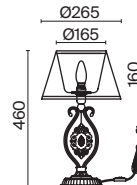

2 ☐ **ARM001-11-W**

1 × E14 40 Вт
V 7020, 7019
IP 20