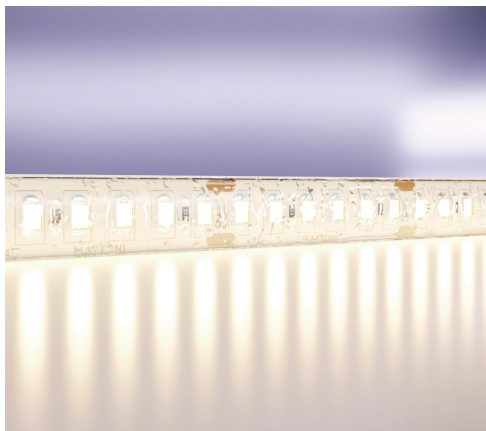

Базовая лента

Применяется для декоративной подсветки, основного освещения, а также для подсветки мебели. С помощью такой ленты можно организовать акцентное и основное освещение любого пространства. Ширина ленты от 8 мм до 10 мм. Мощность от 4,8 Вт/м до 21 Вт/м.

2835

20 Вт/м

180 Шт/м

IP	БОКОВОЕ СЕЧЕНИЕ	НАПРЯЖЕНИЕ	КРАТНОСТЬ РЕЗКИ	3К ТЕПЛЫЙ	4К ДНЕВНОЙ	6К ХОЛОДНЫЙ
IP20		24В	38ММ	10154	10155	10156
IP65		24В	38ММ	10157	10158	10159

12В

24В

10157

Пример монтажа ленты в накладном профиле.