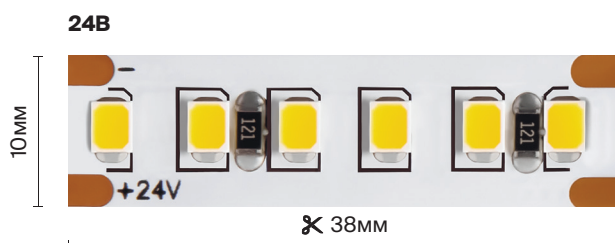

# Базовая лента

Применяется для декоративной подсветки, основного освещения, а также для подсветки мебели. С помощью такой ленты можно организовать акцентное и основное освещение любого пространства. Ширина ленты от 8 мм до 10 мм. Мощность от 4,8 Вт/м до 21 Вт/м.

**2835**

**20 Вт/м**

**180 Шт/м**

IP	БОКОВОЕ СЕЧЕНИЕ	НАПРЯЖЕНИЕ	КРАТНОСТЬ РЕЗКИ	3К ТЕПЛЫЙ	4К ДНЕВНОЙ	6К ХОЛОДНЫЙ
IP20		24В	38ММ	10154	10155	10156
IP65		24В	38ММ	10157	10158	10159

12В

24В

10157

10157

Пример монтажа ленты в накладном профиле.