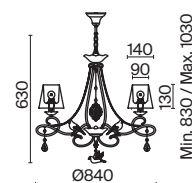

4 5 4 **ARM001-08-W**

⚡ 8 × E14 40 Bt
 ⚡ 7020, 7019
 IP 20

5 **ARM001-06-W**

⚡ 6 × E14 40 Bt
 ⚡ 7020, 7019
 IP 20