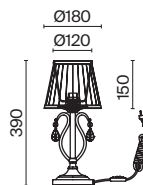

Brionia

3 ■

4 ■

5 ■

3 ■ **ARM172-02-G**

💡 2 x E14 40 BṪ
 ⚡ 7020, 7019
 IP 20

4 ■ **ARM172-01-G**

💡 1 x E14 40 BṪ
 ⚡ 7020, 7019
 IP 20

5 ■ **ARM172-11-G**

💡 1 x E14 40 BṪ
 ⚡ 7020, 7019
 IP 20