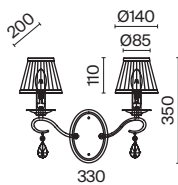

Brionia

3 ■

4 ■

5 ■

3 ■ **ARM172-02-G**

💡 2 x E14 40 BṪ
 ⚡ 7020, 7019
 IP 20

4 ■ **ARM172-01-G**

💡 1 x E14 40 BṪ
 ⚡ 7020, 7019
 IP 20

5 ■ **ARM172-11-G**

💡 1 x E14 40 BṪ
 ⚡ 7020, 7019
 IP 20