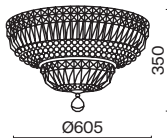

Basfor

Арматура – металл, гальваника в цвет античного золота. Декор – кристаллы ромбовидной огранки.

AG

1

2

3

4

1 **DIA100-CL-16-G**

16 × E14 60 Вт
 V 7020, 7019
 IP 20

2 **DIA100-CL-12-G**

12 × E14 60 Вт
 V 7020, 7019
 IP 20

3 **DIA100-CL-03-G**

3 × E14 60 Вт
 V 7020, 7019
 IP 20

4 **DIA100-WL-02-G**

2 × E14 60 Вт
 V 7020, 7019
 IP 20