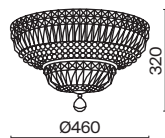

Basfor

Арматура – металл, гальваника в цвет античного золота. Декор – кристаллы ромбовидной огранки.

AG

1

2

3

4

1 **DIA100-CL-16-G**

16 × E14 60 Вт
 V 7020, 7019
 IP 20

2 **DIA100-CL-12-G**

12 × E14 60 Вт
 V 7020, 7019
 IP 20

3 **DIA100-CL-03-G**

3 × E14 60 Вт
 V 7020, 7019
 IP 20

4 **DIA100-WL-02-G**

2 × E14 60 Вт
 V 7020, 7019
 IP 20