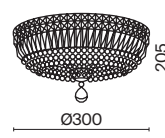

Basfor

Арматура – металл, гальваника в цвет античного золота. Декор – кристаллы ромбовидной огранки.

AG

1

2

3

4

1 **DIA100-CL-16-G**

16 × E14 60 Вт
 V 7020, 7019
 IP 20

2 **DIA100-CL-12-G**

12 × E14 60 Вт
 V 7020, 7019
 IP 20

3 **DIA100-CL-03-G**

3 × E14 60 Вт
 V 7020, 7019
 IP 20

4 **DIA100-WL-02-G**

2 × E14 60 Вт
 V 7020, 7019
 IP 20