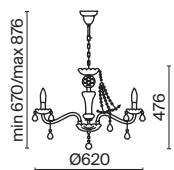

Beatrix

Металлическая арматура золотого цвета. Рожки – витое прозрачное стекло.
Рельефный стеклянный декор обрамляет контуры светильника. Подвески из кристаллов различных форм и огранки. Регулируемая высота подвесных светильников.

G

1

2

3

4

1 **DIA019-06-G**

⚡ 6 × E14 60 Вт
 ⚡ 7018, 7017
 IP 20

2 **DIA019-08-G**

⚡ 8 × E14 60 Вт
 ⚡ 7018, 7017
 IP 20

3 **DIA019-10-G**

⚡ 10 × E14 60 Вт
 ⚡ 7018, 7017
 IP 20

4 **DIA019-01-G**

⚡ 1 × E14 60 Вт
 ⚡ 7018, 7017
 IP