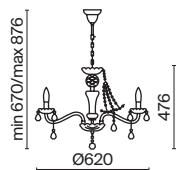

Beatrix

Металлическая арматура золотого цвета. Рожки – витое прозрачное стекло.
Рельефный стеклянный декор обрамляет контуры светильника. Подвески из кристаллов различных форм и огранки. Регулируемая высота подвесных светильников.

G

1

2

3

4

1 **DIA019-06-G**

⚡ 6 × E14 60 Вт
 ⚡ 7018, 7017
 IP 20

2 **DIA019-08-G**

⚡ 8 × E14 60 Вт
 ⚡ 7018, 7017
 IP 20

3 **DIA019-10-G**

⚡ 10 × E14 60 Вт
 ⚡ 7018, 7017
 IP 20

4 **DIA019-01-G**

⚡ 1 × E14 60 Вт
 ⚡ 7018, 7017
 IP