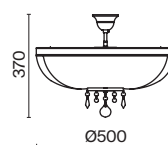

G

1

2

3

1 **DIA750-TT50-WG**

8 × E14 60 Вт
 V 7020, 7019
 IP 20

2 **DIA750-PT50-WG**

6 × E14 60 Вт
 V 7020, 7019