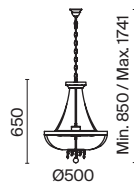

G

1

2

3

1 **DIA750-TT50-WG**

8 × E14 60 Вт
 V 7020, 7019
 IP 20

2 **DIA750-PT50-WG**

6 × E14 60 Вт
 V 7020, 7019