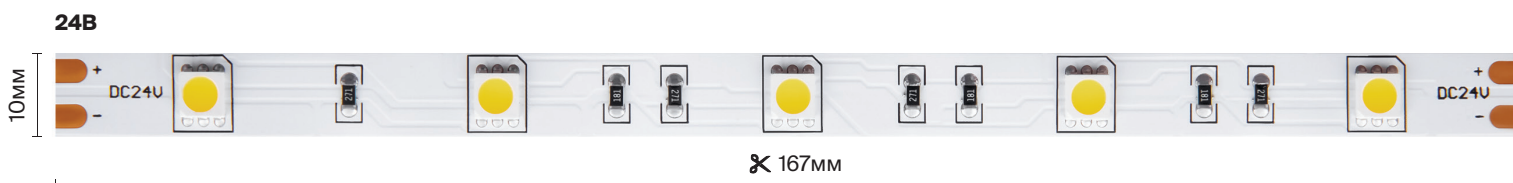

Базовая лента

Применяется для декоративной подсветки, основного освещения, а также для подсветки мебели. С помощью такой ленты можно организовать акцентное и основное освещение любого пространства. Ширина ленты от 8 мм до 10 мм. Мощность от 4,8 Вт/м до 21 Вт/м.

5050 7,2Вт/м 30 Шт/м

IP	БОКОВОЕ СЕЧЕНИЕ	НАПРЯЖЕНИЕ	КРАТНОСТЬ РЕЗКИ	<input checked="" type="checkbox"/> 3К ТЕПЛЫЙ	<input checked="" type="checkbox"/> 4К ДНЕВНОЙ	<input type="checkbox"/> 6К ХОЛОДНЫЙ
IP20		12В	100ММ	10120	10121	10122
		24В	167ММ	10160	10161	10162
IP65		12В	100ММ	10123	10124	10125
		24В	167ММ	10163	10164	10165

12В

24В

10120

10120

Пример монтажа ленты в накладном профиле.