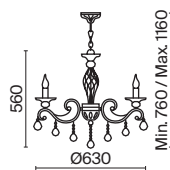

Grace

Металлическая арматура, оттенок – латунь. Модели с открытыми источниками света и с абажурами. Абажуры из органзы. Закрученный по спирали декор центральной оси. Подвески из кристаллов. Регулируемая высота подвесных светильников.

BS

1

2

3

4

1 ■ RC247-PL-10-R

💡 10 × E14 60 Вт
 √ 7018, 7017
 IP 20

2 ■ RC247-PL-06-R

💡 6 × E14 60 Вт
 √ 7018, 7017
 IP 20

3 ■ RC247-PL-08-R

💡 8 × E14 60 Вт
 √ 7018, 7017
 IP 20

4 ■ RC247-WL-02-R

💡 2 × E14 60 Вт
 √ 7018, 7017
 IP 20