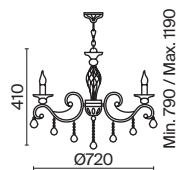

Grace

Металлическая арматура, оттенок – латунь. Модели с открытыми источниками света и с абажурами. Абажуры из органзы. Закрученный по спирали декор центральной оси. Подвески из кристаллов. Регулируемая высота подвесных светильников.

BS

1

2

3

4

1 ■ RC247-PL-10-R

💡 10 × E14 60 Вт
 √ 7018, 7017
 IP 20

2 ■ RC247-PL-06-R

💡 6 × E14 60 Вт
 √ 7018, 7017
 IP 20

3 ■ RC247-PL-08-R

💡 8 × E14 60 Вт
 √ 7018, 7017
 IP 20

4 ■ RC247-WL-02-R

💡 2 × E14 60 Вт
 √ 7018, 7017
 IP 20