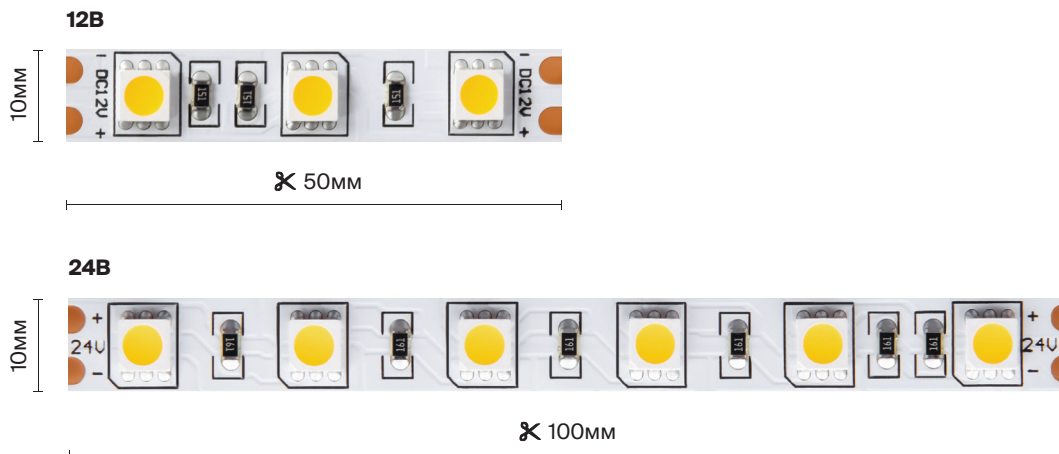

# Базовая лента

Применяется для декоративной подсветки, основного освещения, а также для подсветки мебели. С помощью такой ленты можно организовать акцентное и основное освещение любого пространства. Ширина ленты от 8 мм до 10 мм. Мощность от 4,8 Вт/м до 21 Вт/м.

**5050**      **14,4 Вт/м**      **60 ШТ/м**

IP	БОКОВОЕ СЕЧЕНИЕ	НАПРЯЖЕНИЕ	КРАТНОСТЬ РЕЗКИ	<input checked="" type="checkbox"/> 3К ТЕПЛЫЙ	<input checked="" type="checkbox"/> 4К ДНЕВНОЙ	<input type="checkbox"/> 6К ХОЛОДНЫЙ
IP20		12В	50ММ	10128	10129	10130
		24В	100ММ	10168	10169	10170
IP65		12В	50ММ	10131	10132	10133
		24В	100ММ	10171	10172	10173

12В

24В

10128

10128

Пример монтажа ленты в накладном профиле.