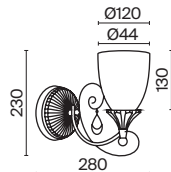

MNT
G

1 ■

2 ■

3 ■

1 ■ **RC145-PL-05-MG**

💡 5 × E14 60 Вт
 ⚡ 7017, 7018
 IP 20

2 ■ **RC145-WL-01-MG**

💡 1 × E14 60 Вт
 ⚡ 7017, 7018
 IP 20

3 ■ **RC145-PL-07-MG**

💡 7 × E14 60 Вт
 ⚡ 7017, 7018
 IP 20