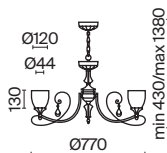

MNT
G

1 ■

2 ■

3 ■

1 ■ **RC145-PL-05-MG**

💡 5 × E14 60 Вт
 ⚡ 7017, 7018
 IP 20

2 ■ **RC145-WL-01-MG**

💡 1 × E14 60 Вт
 ⚡ 7017, 7018
 IP 20