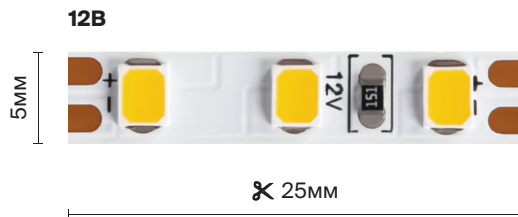

# Узкая лента

Ширина ленты 5 мм. За счет этого её можно использовать в ограниченном пространстве. Лента подойдет для декоративной подсветки или дополнительного освещения. Мощность 4,8 Вт/м и 9,6 Вт/м.

**2835**

**9,6 Вт/м**

**120 Шт/м**

IP	БОКОВОЕ СЕЧЕНИЕ	НАПРЯЖЕНИЕ	КРАТНОСТЬ РЕЗКИ	<input checked="" type="checkbox"/> 3К ТЕПЛЫЙ	<input type="checkbox"/> 4К ДНЕВНОЙ	<input type="checkbox"/> 6К ХОЛОДНЫЙ
		12В	25ММ	20010	20011	20012
		24В	50ММ	20019	20020	20021

12В

24В

20010

20010

Пример монтажа ленты в накладном профиле.