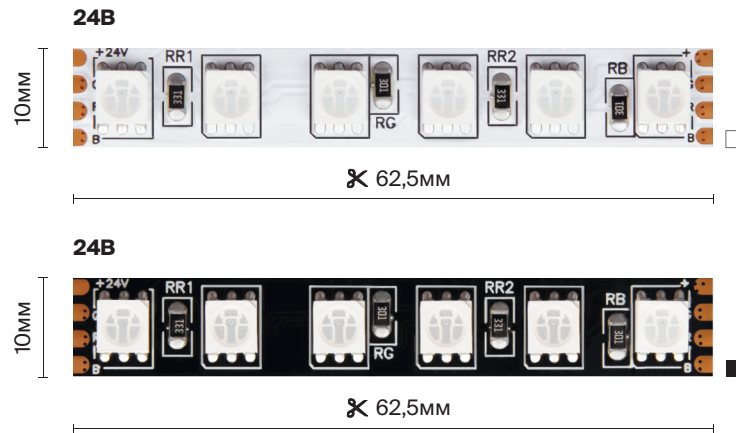

RGB лента

5050

21 Вт/м

96 ШТ/М

ТЕХНИЧЕСКИЕ ХАРАКТЕРИСТИКИ

| ТИП СВЕТОДИОДА | МОЩНОСТЬ | КОЛИЧЕСТВО ШТ/М | ДЛИНА | ДЛИНА |
|----------------|----------|-----------------|--------|--------|
| 5050 | 21Вт/М | 96 | 5000ММ | 5000ММ |

| IP | БОКОВОЕ СЕЧЕНИЕ | НАПРЯЖЕНИЕ | КРАТНОСТЬ РЕЗКИ | RGB | RGB |
|------|-----------------|------------|-----------------|-------------------------------------|-------|
| IP20 | | 24В | 62,5ММ | <input type="checkbox"/> | 20037 |
| | | 24В | 62,5ММ | <input checked="" type="checkbox"/> | 20038 |