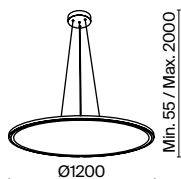

Cosmos

Арматура – алюминий, цвет – матовый белый. Источник света – SMD-светодиоды. Большой диаметр: 600 мм, 780 мм и 1200 мм. Трендовая форма окружности. Высота регулируется тросом.

MW

1 2 3 1 **MOD057PL-L96W4K**

LED 96 Вт 8000 лм
 t° 4000K >80Ra 120°
 IP 22

2 **MOD057PL-L54W4K**

LED 54 Вт 5600 лм
 t° 4000K >80Ra 360°
 IP 22

3 **MOD057PL-L78W4K**

LED 72 Вт 6900 лм
 t° 4000K >80Ra 360°
 IP 22