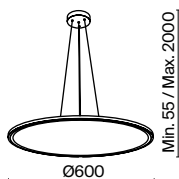

Cosmos

Арматура – алюминий, цвет – матовый белый. Источник света – SMD-светодиоды. Большой диаметр: 600 мм, 780 мм и 1200 мм. Трендовая форма окружности. Высота регулируется тросом.

MW

1 2 3 1 **MOD057PL-L96W4K**

LED 96 Вт 8000 лм
 t° 4000K >80Ra 120°
 IP 22

2 **MOD057PL-L54W4K**

LED 54 Вт 5600 лм
 t° 4000K >80Ra 360°
 IP 22

3 **MOD057PL-L78W4K**

LED 72 Вт 6900 лм
 t° 4000K >80Ra 360°
 IP 22