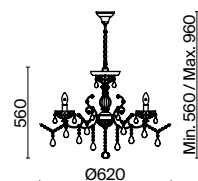

Sevilla

EN Fittings material— metal. Color — gold. Decorative crystals of various shapes and faceting. Universal mount 2 in 1. Adjustable chain length for pendant models.

DE Material der Beschläge: Metall. Farbton: Gold. Dekorative Kristalle mit verschiedenen Formen und Schliiff. Universelle 2-in-1-Befestigung Einstellbare Länge der Kette der Pendelmodelle.

IT Materiale dell'armatura - metallo. Colore - oro. Cristalli decorativi di diversi forme e tagli. Fissaggio universale 2 in 1. Lunghezza della catena regolabile per modelli a sospensione.

FR Matériau de l'armature : métal. Couleur - dorée. Cristaux décoratifs de différentes formes et tailles. Fixation universelle 2 en 1. Longueur de la chaîne réglable pour les modèles de suspensions.

G

1

2

3

1 ■ **DIA004-08-G**

⊙ 8 × E14 60 W
IP 20

2 ■ **DIA004-06-G**

⊙ 6 × E14 60 W
IP 20

3 ■ **DIA004-01-G**

⊙ 1 × E14 60 W
IP 20