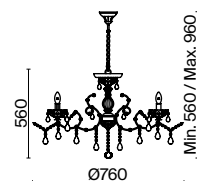

Sevilla

EN Fittings material— metal. Color — gold. Decorative crystals of various shapes and faceting. Universal mount 2 in 1. Adjustable chain length for pendant models.

DE Material der Beschläge: Metall. Farbton: Gold. Dekorative Kristalle mit verschiedenen Formen und Schliiff. Universelle 2-in-1-Befestigung Einstellbare Länge der Kette der Pendelmodelle.

IT Materiale dell'armatura - metallo. Colore - oro. Cristalli decorativi di diversi forme e tagli. Fissaggio universale 2 in 1. Lunghezza della catena regolabile per modelli a sospensione.

FR Matériau de l'armature : métal. Couleur - dorée. Cristaux décoratifs de différentes formes et tailles. Fixation universelle 2 en 1. Longueur de la chaîne réglable pour les modèles de suspensions.

G

1

2

3

1 ■ **DIA004-08-G**

⊙ 8 × E14 60 W
IP 20

2 ■ **DIA004-06-G**

⊙ 6 × E14 60 W
IP 20

3 ■ **DIA004-01-G**

⊙ 1 × E14 60 W
IP 20