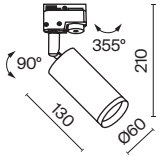

Focus

Металлический корпус. Оттенки: белый, черный, хром, графит, матовое и глянцевое золото. Антислепающий эффект за счет утопленной лампы. Поворотный механизм для регулировки светового потока. Источник света – лампа GU10 (в комплект не входит).

ЛАМПА	КОЛ-ВО ЛАМП	ЦВЕТ	Артикул	МАХ W ЛАМПЫ	IP
GU10	1 X GU10	■ ЧЕРНЫЙ	TR004-1-GU10-B	50 W	IP 20
	1 X GU10	□ БЕЛЫЙ	TR004-1-GU10-W	50 W	IP 20
	1 X GU10	■ ГРАФИТ	TR004-1-GU10-GF	50 W	IP 20
	1 X GU10	■ ХРОМ	TR004-1-GU10-CH	50 W	IP 20
	1 X GU10	■ ЗОЛОТО	TR004-1-GU10-G	50 W	IP 20
	1 X GU10	■ МАТОВОЕ ЗОЛОТО	TR004-1-GU10-MG	50 W	IP 20