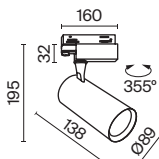

УГОЛ РАССЕЙВАНИЯ	ССТ	ЦВЕТ	АТИКУЛ	МОЩНОСТЬ	СВЕТОВОЙ ПОТОК	ДИММИРУЕМЫЙ	IP	
<b>SPOT</b> 	3К	ТЕПЛЫЙ	■ ЧЕРНЫЙ	TR029-3-20W3К-S-B	20 W	1500 LM	НЕТ	IP 20
	3К	ТЕПЛЫЙ	□ БЕЛЫЙ	TR029-3-20W3К-S-W	20 W	1500 LM	НЕТ	IP 20
	4К	ДНЕВНОЙ	■ ЧЕРНЫЙ	TR029-3-20W4К-S-B	20 W	1600 LM	НЕТ	IP 20
	4К	ДНЕВНОЙ	□ БЕЛЫЙ	TR029-3-20W4К-S-W	20 W	1600 LM	НЕТ	IP 20

УГОЛ РАССЕЙВАНИЯ	ССТ	ЦВЕТ	АТИКУЛ	МОЩНОСТЬ	СВЕТОВОЙ ПОТОК	ДИММИРУЕМЫЙ	IP	
<b>SPOT</b> 	3К	ТЕПЛЫЙ	■ ЧЕРНЫЙ	TR029-3-26W3К-S-B	26 W	2400 LM	НЕТ	IP 20
	3К	ТЕПЛЫЙ	□ БЕЛЫЙ	TR029-3-26W3К-S-W	26 W	2400 LM	НЕТ	IP 20
	4К	ДНЕВНОЙ	■ ЧЕРНЫЙ	TR029-3-26W4К-S-B	26 W	2400 LM	НЕТ	IP 20
	4К	ДНЕВНОЙ	□ БЕЛЫЙ	TR029-3-26W4К-S-W	26 W	2400 LM	НЕТ	IP 20