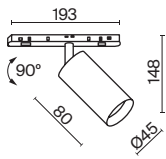

5W

12W

20W

| УГОЛ РАССЕЙВАНИЯ  | ССТ | ЦВЕТ    | АТИКУЛ   | МОЩНОСТЬ          | СВЕТОВОЙ ПОТОК | ДИММИРУЕМЫЙ | IP  |      |
|---|-----|---------|----------|-------------------|----------------|-------------|-----|------|
| <b>MEDIUM</b><br> | 3К  | ТЕПЛЫЙ  | ■ ЧЕРНЫЙ | TR032-2-5W3K-M-B  | 5 W            | 350 LM      | НЕТ | IP20 |
|   | 3К  | ТЕПЛЫЙ  | ■ ЧЕРНЫЙ | TR032-2-12W3K-M-B | 12 W           | 840 LM      | НЕТ | IP20 |
|   | 3К  | ТЕПЛЫЙ  | ■ ЧЕРНЫЙ | TR032-2-20W3K-M-B | 20 W           | 1400 LM     | НЕТ | IP20 |
|   | 4К  | ДНЕВНОЙ | ■ ЧЕРНЫЙ | TR032-2-5W4K-M-B  | 5 W            | 380 LM      | НЕТ | IP20 |
|   | 4К  | ДНЕВНОЙ | ■ ЧЕРНЫЙ | TR032-2-12W4K-M-B | 12 W           | 900 LM      | НЕТ | IP20 |
|   | 4К  | ДНЕВНОЙ | ■ ЧЕРНЫЙ | TR032-2-20W4K-M-B | 20 W           | 1500 LM     | НЕТ | IP20 |
| <b>WIDE</b><br>   | 3К  | ТЕПЛЫЙ  | ■ ЧЕРНЫЙ | TR032-2-5W3K-W-B  | 5 W            | 350 LM      | НЕТ | IP20 |
|   | 3К  | ТЕПЛЫЙ  | ■ ЧЕРНЫЙ | TR032-2-12W3K-W-B | 12 W           | 840 LM      | НЕТ | IP20 |
|   | 3К  | ТЕПЛЫЙ  | ■ ЧЕРНЫЙ | TR032-2-20W3K-W-B | 20 W           | 1400 LM     | НЕТ | IP20 |
|   | 4К  | ДНЕВНОЙ | ■ ЧЕРНЫЙ | TR032-2-5W4K-W-B  | 5 W            | 380 LM      | НЕТ | IP20 |
|   | 4К  | ДНЕВНОЙ | ■ ЧЕРНЫЙ | TR032-2-12W4K-W-B | 12 W           | 900 LM      | НЕТ | IP20 |
|   | 4К  | ДНЕВНОЙ | ■ ЧЕРНЫЙ | TR032-2-20W4K-W-B | 20 W           | 1500 LM     | НЕТ | IP20 |