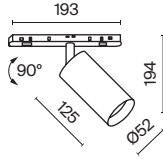

5W

12W

20W

| УГОЛ РАССЕЙВАНИЯ  | ССТ | ЦВЕТ    | АТИКУЛ   | МОЩНОСТЬ          | СВЕТОВОЙ ПОТОК | ДИММИРУЕМЫЙ | IP  |      |
|---|-----|---------|----------|-------------------|----------------|-------------|-----|------|
| <b>MEDIUM</b><br> | 3К  | ТЕПЛЫЙ  | ■ ЧЕРНЫЙ | TR032-2-5W3K-M-B  | 5 W            | 350 LM      | НЕТ | IP20 |
|   | 3К  | ТЕПЛЫЙ  | ■ ЧЕРНЫЙ | TR032-2-12W3K-M-B | 12 W           | 840 LM      | НЕТ | IP20 |
|   | 3К  | ТЕПЛЫЙ  | ■ ЧЕРНЫЙ | TR032-2-20W3K-M-B | 20 W           | 1400 LM     | НЕТ | IP20 |
|   | 4К  | ДНЕВНОЙ | ■ ЧЕРНЫЙ | TR032-2-5W4K-M-B  | 5 W            | 380 LM      | НЕТ | IP20 |
|   | 4К  | ДНЕВНОЙ | ■ ЧЕРНЫЙ | TR032-2-12W4K-M-B | 12 W           | 900 LM      | НЕТ | IP20 |
|   | 4К  | ДНЕВНОЙ | ■ ЧЕРНЫЙ | TR032-2-20W4K-M-B | 20 W           | 1500 LM     | НЕТ | IP20 |
| <b>WIDE</b><br>   | 3К  | ТЕПЛЫЙ  | ■ ЧЕРНЫЙ | TR032-2-5W3K-W-B  | 5 W            | 350 LM      | НЕТ | IP20 |
|   | 3К  | ТЕПЛЫЙ  | ■ ЧЕРНЫЙ | TR032-2-12W3K-W-B | 12 W           | 840 LM      | НЕТ | IP20 |
|   | 3К  | ТЕПЛЫЙ  | ■ ЧЕРНЫЙ | TR032-2-20W3K-W-B | 20 W           | 1400 LM     | НЕТ | IP20 |
|   | 4К  | ДНЕВНОЙ | ■ ЧЕРНЫЙ | TR032-2-5W4K-W-B  | 5 W            | 380 LM      | НЕТ | IP20 |
|   | 4К  | ДНЕВНОЙ | ■ ЧЕРНЫЙ | TR032-2-12W4K-W-B | 12 W           | 900 LM      | НЕТ | IP20 |
|   | 4К  | ДНЕВНОЙ | ■ ЧЕРНЫЙ | TR032-2-20W4K-W-B | 20 W           | 1500 LM     | НЕТ | IP20 |