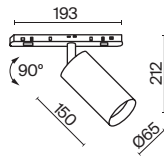

5W

12W

20W

| УГОЛ РАССЕЙВАНИЯ  | ССТ | ЦВЕТ    | АТИКУЛ   | МОЩНОСТЬ          | СВЕТОВОЙ ПОТОК | ДИММИРУЕМЫЙ | IP  |      |
|---|-----|---------|----------|-------------------|----------------|-------------|-----|------|
| <b>MEDIUM</b><br> | 3К  | ТЕПЛЫЙ  | ■ ЧЕРНЫЙ | TR032-2-5W3K-M-B  | 5 W            | 350 LM      | НЕТ | IP20 |
|   | 3К  | ТЕПЛЫЙ  | ■ ЧЕРНЫЙ | TR032-2-12W3K-M-B | 12 W           | 840 LM      | НЕТ | IP20 |
|   | 3К  | ТЕПЛЫЙ  | ■ ЧЕРНЫЙ | TR032-2-20W3K-M-B | 20 W           | 1400 LM     | НЕТ | IP20 |
|   | 4К  | ДНЕВНОЙ | ■ ЧЕРНЫЙ | TR032-2-5W4K-M-B  | 5 W            | 380 LM      | НЕТ | IP20 |
|   | 4К  | ДНЕВНОЙ | ■ ЧЕРНЫЙ | TR032-2-12W4K-M-B | 12 W           | 900 LM      | НЕТ | IP20 |
|   | 4К  | ДНЕВНОЙ | ■ ЧЕРНЫЙ | TR032-2-20W4K-M-B | 20 W           | 1500 LM     | НЕТ | IP20 |
| <b>WIDE</b><br>   | 3К  | ТЕПЛЫЙ  | ■ ЧЕРНЫЙ | TR032-2-5W3K-W-B  | 5 W            | 350 LM      | НЕТ | IP20 |
|   | 3К  | ТЕПЛЫЙ  | ■ ЧЕРНЫЙ | TR032-2-12W3K-W-B | 12 W           | 840 LM      | НЕТ | IP20 |
|   | 3К  | ТЕПЛЫЙ  | ■ ЧЕРНЫЙ | TR032-2-20W3K-W-B | 20 W           | 1400 LM     | НЕТ | IP20 |
|   | 4К  | ДНЕВНОЙ | ■ ЧЕРНЫЙ | TR032-2-5W4K-W-B  | 5 W            | 380 LM      | НЕТ | IP20 |
|   | 4К  | ДНЕВНОЙ | ■ ЧЕРНЫЙ | TR032-2-12W4K-W-B | 12 W           | 900 LM      | НЕТ | IP20 |
|   | 4К  | ДНЕВНОЙ | ■ ЧЕРНЫЙ | TR032-2-20W4K-W-B | 20 W           | 1500 LM     | НЕТ | IP20 |