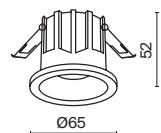

СВЕТОДИОДЫ BRIGELUX

УГОЛ РАССЕЙВАНИЯ	ССТ	ЦВЕТ	АТИКУЛ	МОЩНОСТЬ	СВЕТОВОЙ ПОТОК	ДИММИРУЕМЫЙ	IP	
<b>MEDIUM</b> 	3K	ТЕПЛЫЙ	■ БЕЛЫЙ/ЧЕРНЫЙ	DL043-01-10W3K-RD-WB	10 W	550 LM	НЕТ	IP 20
	3K	ТЕПЛЫЙ	□ БЕЛЫЙ	DL043-01-10W3K-RD-W	10 W	600 LM	НЕТ	IP 20
	3K	ТЕПЛЫЙ	■ БЕЛЫЙ/ЧЕРНЫЙ	DL043-01-10W3K-D-RD-WB	10 W	550 LM	TRIAC	IP 20
	3K	ТЕПЛЫЙ	□ БЕЛЫЙ	DL043-01-10W3K-D-RD-W	10 W	600LM	TRIAC	IP 20
	4K	ДНЕВНОЙ	■ БЕЛЫЙ/ЧЕРНЫЙ	DL043-01-10W4K-RD-WB	10 W	600 LM	НЕТ	IP 20
	4K	ДНЕВНОЙ	□ БЕЛЫЙ	DL043-01-10W4K-RD-W	10 W	650 LM	НЕТ	IP 20
	4K	ДНЕВНОЙ	■ БЕЛЫЙ/ЧЕРНЫЙ	DL043-01-10W4K-D-RD-WB	10 W	600 LM	TRIAC	IP 20
	4K	ДНЕВНОЙ	□ БЕЛЫЙ	DL043-01-10W4K-D-RD-W	10 W	650 LM	TRIAC	IP 20