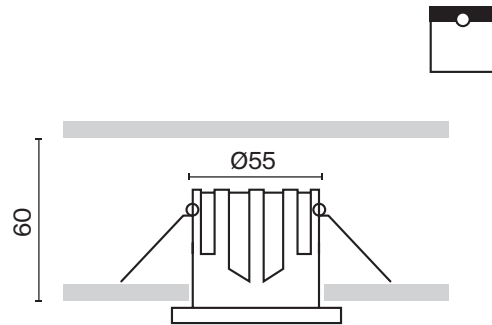

# Alfa LED

Металлический корпус. Белый или черный оттенок рефлектора. Актуальная круглая и квадратная форма. Два варианта размера, мощности и цветовой температуры (3000K, 4000K). В серии модели с диммированием и без. LED-источник света (один или два в зависимости от модели).

СВЕТОДИОДЫ BRIGELUX

УГОЛ РАССЕЙВАНИЯ	ССТ	ЦВЕТ	АТИКУЛ	МОЩНОСТЬ	СВЕТОВОЙ ПОТОК	ДИММИРУЕМЫЙ	IP	
<b>MEDIUM</b> 	3K	ТЕПЛЫЙ	■ БЕЛЫЙ/ЧЕРНЫЙ	DL043-01-10W3K-RD-WB	10 W	550 LM	НЕТ	IP 20
	3K	ТЕПЛЫЙ	□ БЕЛЫЙ	DL043-01-10W3K-RD-W	10 W	600 LM	НЕТ	IP 20
	3K	ТЕПЛЫЙ	■ БЕЛЫЙ/ЧЕРНЫЙ	DL043-01-10W3K-D-RD-WB	10 W	550 LM	TRIAC	IP 20
	3K	ТЕПЛЫЙ	□ БЕЛЫЙ	DL043-01-10W3K-D-RD-W	10 W	600LM	TRIAC	IP 20
	4K	ДНЕВНОЙ	■ БЕЛЫЙ/ЧЕРНЫЙ	DL043-01-10W4K-RD-WB	10 W	600 LM	НЕТ	IP 20
	4K	ДНЕВНОЙ	□ БЕЛЫЙ	DL043-01-10W4K-RD-W	10 W	650 LM	НЕТ	IP 20
	4K	ДНЕВНОЙ	■ БЕЛЫЙ/ЧЕРНЫЙ	DL043-01-10W4K-D-RD-WB	10 W	600 LM	TRIAC	IP 20
	4K	ДНЕВНОЙ	□ БЕЛЫЙ	DL043-01-10W4K-D-RD-W	10 W	650 LM	TRIAC	IP 20

358

Утопленный источник света для антислепящего эффекта.