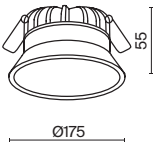

# Okno

Белый металлический корпус. Круглая или квадратная форма. Три варианта мощности и размера. Широкий угол рассеивания 120°. Уровень защиты IP44. Цветовая температура 3000K или 4000K. LED-источник света.

УГОЛ РАССЕЙВАНИЯ	ССТ	ЦВЕТ	АТИКУЛ	МОЩНОСТЬ	СВЕТОВОЙ ПОТОК	ДИММИРУЕМЫЙ	IP
	3К ТЕПЛЫЙ	<input type="checkbox"/> БЕЛЫЙ	DL053-24W3K-W	24 W	1800 LM	НЕТ	IP44
	4К ДНЕВНОЙ	<input type="checkbox"/> БЕЛЫЙ	DL053-24W4K-W	24 W	1800 LM	НЕТ	IP44