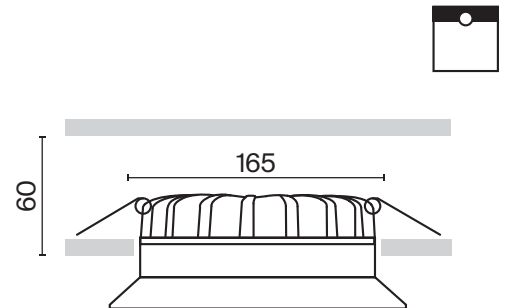

# Okno

Белый металлический корпус. Круглая или квадратная форма. Три варианта мощности и размера. Широкий угол рассеивания 120°. Уровень защиты IP44. Цветовая температура 3000K или 4000K. LED-источник света.

УГОЛ РАССЕЙВАНИЯ	ССТ	ЦВЕТ	АТИКУЛ	МОЩНОСТЬ	СВЕТОВОЙ ПОТОК	ДИММИРУЕМЫЙ	IP
	3К ТЕПЛЫЙ	<input type="checkbox"/> БЕЛЫЙ	DL053-24W3K-W	24 W	1800 LM	НЕТ	IP44
	4К ДНЕВНОЙ	<input type="checkbox"/> БЕЛЫЙ	DL053-24W4K-W	24 W	1800 LM	НЕТ	IP44