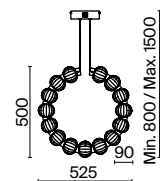

1 ■ **MOD555PL-L23CH5K** 2 ■ **MOD555WL-L4CH4K**

LED 26W 800lm
t° 4000K >80Ra 120°
IP 20