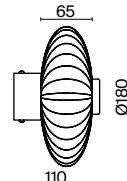

1

2

1 ■ **MOD555PL-L23CH5K** 2 ■ **MOD555WL-L4CH4K**

LED 26W 800lm
t° 4000K >80Ra 120°
IP 20

LED 9W 300lm
t° 4000K >80Ra 120°
IP 20

MOD555WL-L4CH4K