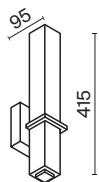

Kant

Хромированный металлический корпус. LED-модуль скрыт под матовым акрилом.
Равномерный мягкий свет. Комфортная цветовая температура 4000K.

УГОЛ РАССЕЙВАНИЯ	ССТ	ЦВЕТ	Артикул	Мощность	Световой Поток	Диммируемый	IP
WASH WIDE	4K ДНЕВНОЙ	ХРОМ	C002WL-L12CH4K	12 W	950 LM	НЕТ	IP 20