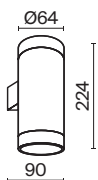

KILT

Металлический корпус в черном и белом цвете. Направление света регулируется. Высокий индекс цветопередачи. LED-источник света с цветовой температурой 3000K.

УГОЛ РАССЕЙВАНИЯ	ССТ	ЦВЕТ	АТИКУЛ	МОЩНОСТЬ	СВЕТОВОЙ ПОТОК	ДИММИРУЕМЫЙ	IP
SPOT 	<input checked="" type="checkbox"/> ТЕПЛЫЙ	<input checked="" type="checkbox"/> ЧЕРНЫЙ	C027WL-L10B	10 W	750 LM	НЕТ	IP 20
	<input checked="" type="checkbox"/> ТЕПЛЫЙ	<input type="checkbox"/> БЕЛЫЙ	C027WL-L10W	10 W	750 LM	НЕТ	IP 20