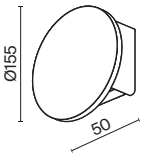

# Parma

Гипсовый корпус в белом цвете. Подходит для окрашивания. Часть моделей с LED-источником (цветовая температура 3000K), часть – с цоколем G9 и GU10 (в комплект не входят).

УГОЛ РАССЕЙВАНИЯ	ССТ	ЦВЕТ	АТИКУЛ	МОЩНОСТЬ	СВЕТОВОЙ ПОТОК	ДИММИРУЕМЫЙ	IP
<b>WASH WIDE</b>	<b>3к</b> ТЕПЛЫЙ	<input type="checkbox"/> БЕЛЫЙ	C123-WL-02-3W-W	6 W	600 LM	НЕТ	IP 20

УГОЛ РАССЕЙВАНИЯ	ССТ	ЦВЕТ	АТИКУЛ	МОЩНОСТЬ	СВЕТОВОЙ ПОТОК	ДИММИРУЕМЫЙ	IP
<b>WASH WIDE</b>	<b>3к</b> ТЕПЛЫЙ	<input type="checkbox"/> БЕЛЫЙ	C155-WL-02-3W-W	6 W	600 LM	НЕТ	IP 20