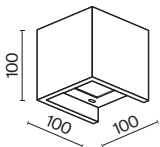

# Parma

Гипсовый корпус в белом цвете. Подходит для окрашивания. Часть моделей с LED-источником (цветовая температура 3000K), часть – с цоколем G9 и GU10 (в комплект не входят).

УГОЛ РАССЕЙВАНИЯ	ССТ	ЦВЕТ	АТИКУЛ	МОЩНОСТЬ	СВЕТОВОЙ ПОТОК	ДИММИРУЕМЫЙ	IP
<b>WASH WIDE</b>	<b>3к</b> ТЕПЛЫЙ	<input type="checkbox"/> БЕЛЫЙ	C123-WL-02-3W-W	6 W	600 LM	НЕТ	IP 20

УГОЛ РАССЕЙВАНИЯ	ССТ	ЦВЕТ	АТИКУЛ	МОЩНОСТЬ	СВЕТОВОЙ ПОТОК	ДИММИРУЕМЫЙ	IP
<b>WASH WIDE</b>	<b>3к</b> ТЕПЛЫЙ	<input type="checkbox"/> БЕЛЫЙ	C155-WL-02-3W-W	6 W	600 LM	НЕТ	IP 20