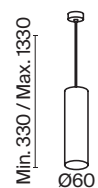

# Focus

Металлическая арматура. Оттенки – черный, белый, матовое золото. Актуальный минималистичный дизайн. Источник света – лампа с цоколем GU10 (в комплект не входит) фиксируется металлическим кольцом.

ЛАМПА	КОЛ-ВО ЛАМП	ЦВЕТ	Артикул	МАХ W ЛАМПЫ	IP
<b>GU10</b>	1x GU10	■ ЧЕРНЫЙ	P075PL-01B	50 W	IP 20
	1x GU10	□ БЕЛЫЙ	P075PL-01W	50 W	IP 20
	1x GU10	■ МАТОВОЕ ЗОЛОТО	P075PL-01MG	50 W	IP 20