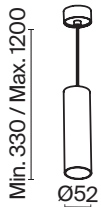

Focus LED

Арматура из металла в белом или черном цвете. Два варианта цветовой температуры: 3000K и 4000K. Встроенный LED-источник утоплен в корпусе.

УГОЛ РАССЕЙВАНИЯ	ССТ	ЦВЕТ	АТИКУЛ	МОЩНОСТЬ	СВЕТОВОЙ ПОТОК	ДИММИРУЕМЫЙ	IP	
	3K	ТЕПЛЫЙ	■ ЧЕРНЫЙ	P072PL-L12B3K	12 W	1100 LM	НЕТ	IP 20
	3K	ТЕПЛЫЙ	□ БЕЛЫЙ	P072PL-L12W3K	12 W	1180 LM	НЕТ	IP 20
	4K	ДНЕВНОЙ	■ ЧЕРНЫЙ	P072PL-L12B4K	12 W	1250 LM	НЕТ	IP 20
	4K	ДНЕВНОЙ	□ БЕЛЫЙ	P072PL-L12W4K	12 W	1290 LM	НЕТ	IP 20