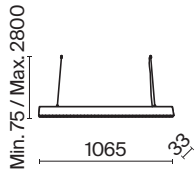

Vinder

Металлический корпус в белом и черном цвете. Два угла рассеивания, направленный (встроенные линзы) и рассеянный (матовый рассеиватель) свет. Подвесной и накладной монтаж. Ширина тросиков регулируется. LED-источник света с температурой 4000К.

УГОЛ РАССЕЙВАНИЯ	ССТ	ЦВЕТ	АТИКУЛ	МОЩНОСТЬ	СВЕТОВОЙ ПОТОК	ДИММИРУЕМЫЙ	IP
S 	4K ДНЕВНОЙ	■ ЧЕРНЫЙ	P050PL-L40B4K	40 W	3000 LM	НЕТ	IP 20
	4K ДНЕВНОЙ	□ БЕЛЫЙ	P050PL-L40W4K	40 W	3500 LM	НЕТ	IP 20

Утопленный источник света с лизнованной оптикой