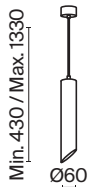

# Lipari

Металлический корпус. Два цветовых решения: черный с золотом, белый с золотом. Вся серия с актуальным косым срезом плафона. Источник света — лампа GU10 (в комплект не входит).

ЛАМПА	КОЛ-ВО ЛАМП	ЦВЕТ	АТИКУЛ	МАХ W ЛАМПЫ	IP
<b>GU10</b>	1 x GU10	<input checked="" type="checkbox"/> ЧЕРНЫЙ	P044PL-01-30GU10-B	35 W	IP 20
	1 x GU10	<input type="checkbox"/> БЕЛЫЙ	P044PL-01-30GU10-W	35 W	IP 20