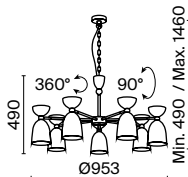

GR BS W BL

NEW IP20

1 ■ ■ ■

2 ■ ■ ■

3 ■ ■ ■

1 ■ ■ MOD113PL-07BL
■ ■ MOD113PL-07W

💡 7 × E14 40 Вт
⚡ 7020, 7019
IP 20

2 ■ ■ MOD113WL-01BL
■ ■ MOD113WL-01W